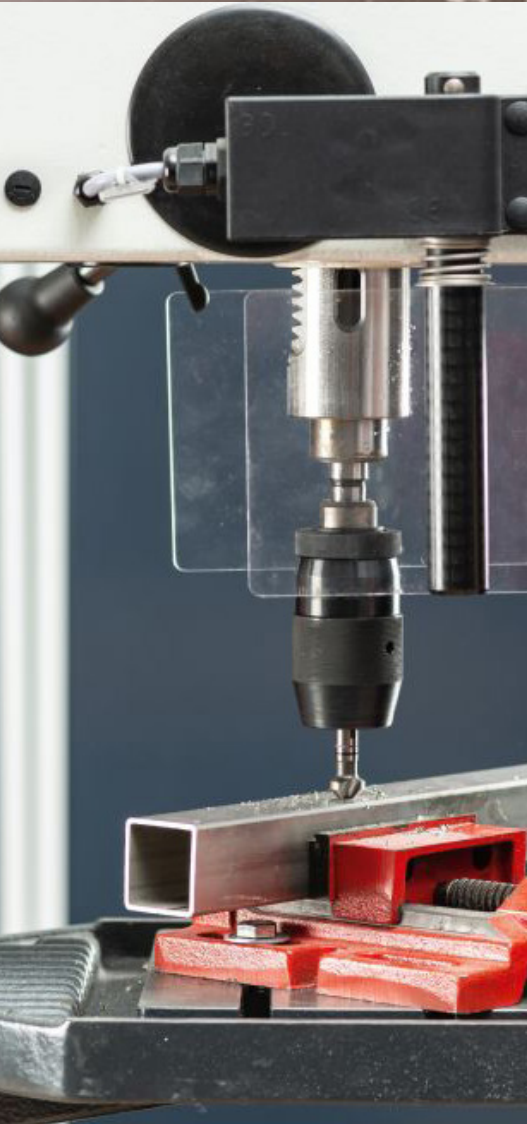

PAÑOL

Descargar Materiales | tienda

ALMACENAMIENTO

Ubicación y orden de mercadería

PREPARACIÓN, PRO

Medición | Corte y Desbaste | Perfo

BROCAS HSCO
Art. 0617 400....
01 01 0034