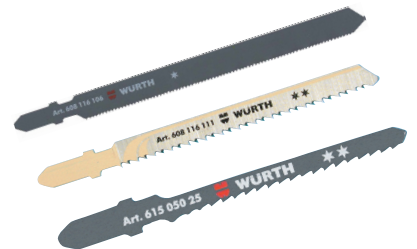

SIERRAS DE CALAR
Art. 0615..
01 06 0021

PERFORACIÓN