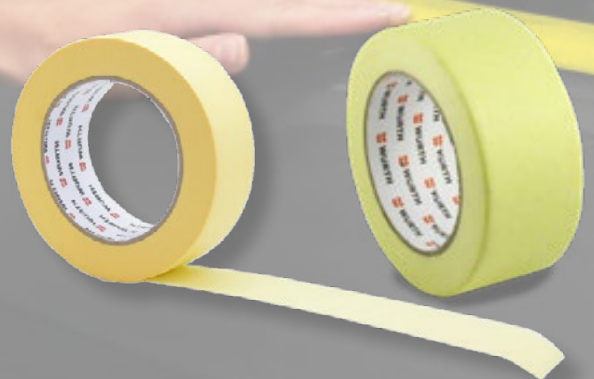

CINTAS Y BROCHES MIX

Cintas de enmascarar desarrolladas para trabajar incluso en hornos de pintura de hasta 80°C o 110°C según tus necesidades.

Cintas de doble faz negras o transparentes, con fuerzas de anclaje de hasta 36N/cm².

CINTA ENMASCARAR ALTA T°

18mm x 50m/Art. N° 0992040018

48mm x 50m/Art. N° 0992040048

Cinta de papel resistente a la temperatura para proteger superficies en trabajos de pintura o aplicación de selladores.

¡EL CATÁLOGO MÁS COMPLETO DE ELEMENTOS DE FIJACIÓN AUTOMOTRIZ DE CHILE!

ESCANEA AQUÍ