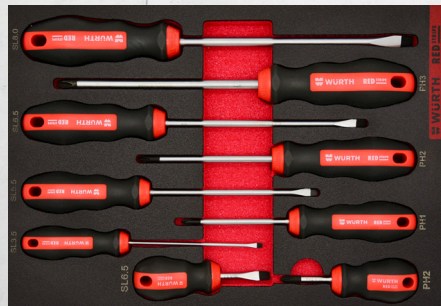

SET DE DESTORNILLADORES PH/PLANOS 9PZAS

Art.N°	Tamaño Orsy
0965441007	4.4.1