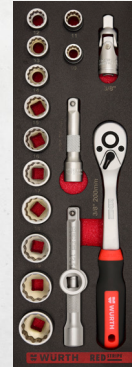

SET DE HERAMIENTAS EVA 3/8" 17PCS

Art.N°	Tamaño Orsy
0965241002	2.4.1