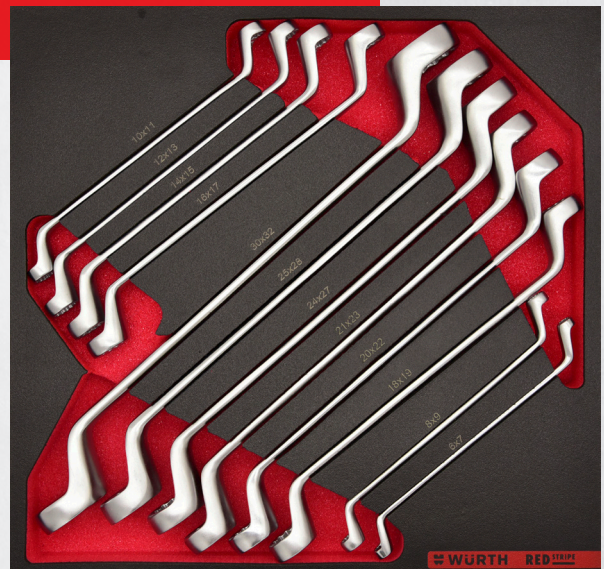

## SET LLAVES DOBLE CORONA 12 PIEZAS

Art.N°: 0965641012

<b>Dimensiones</b>	343x333x38mm
<b>Tamaño Orsy</b>	6.4.1

<b>Llave doble corona 6x7mm</b>	5754205067
<b>Llave doble corona 8x9mm</b>	5754205089
<b>Llave doble corona 10x11mm</b>	5754205101
<b>Llave doble corona 12x13mm</b>	5754205123
<b>Llave doble corona 14x15mm</b>	5754205145
<b>Llave doble corona 16x17mm</b>	5754205167
<b>Llave doble corona 18x19mm</b>	5754205189
<b>Llave doble corona 20x22mm</b>	5754205202
<b>Llave doble corona 21x23mm</b>	5754205213
<b>Llave doble corona 24x27mm</b>	5754205247
<b>Llave doble corona 25x28mm</b>	5754205258
<b>Llave doble corona 30x32mm</b>	5754205302
<b>Espuma</b>	0955641001