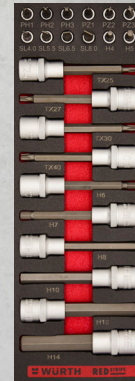

SET DE HERRAMIENTAS DADO CORTO 22 PIEZAS

Art.N°	Tamaño Orsy
0965241008	2.4.1