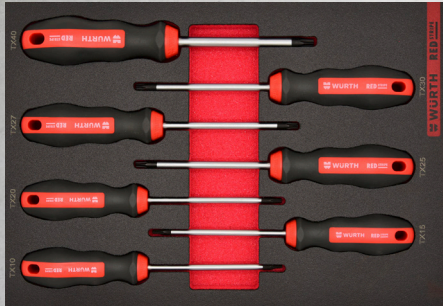

DETALLES DE COMPONENTES - SET ESPUMAS

SET DE DESTORNILLADORES 7PCS

Art.N°	Tamaño Orsy
0965441107	4.4.1