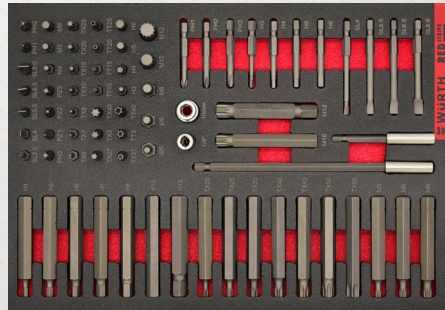

DETALLES DE COMPONENTES - SET ESPUMAS

SET DE HERRAMIENTAS 40PCS

Art.N°	Tamaño Orsy
0965241005	2.4.1

JUEGO HERRAMIENTAS 1/4" & 10MM-74PCS

Art.N°	Tamaño Orsy
0965441013	4.4.1

SET DE HERRAMIENTAS DADO CORTO 22 PIEZAS

Art.N°	Tamaño Orsy
0965241008	2.4.1