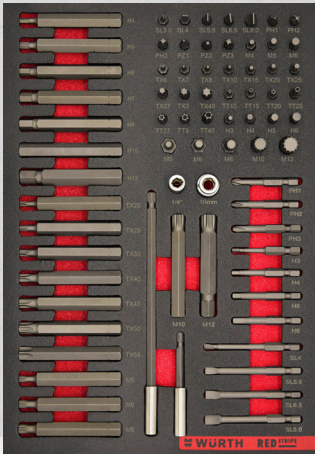

JUEGO HERRAMIENTAS 1/4" & 10MM-74PCS