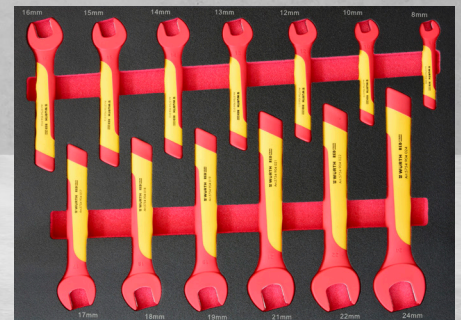

LLAVE PUNTA VDE 13PZAS C/ESP

Art.N°	Tamaño Orsy
0965841106	8.4.1