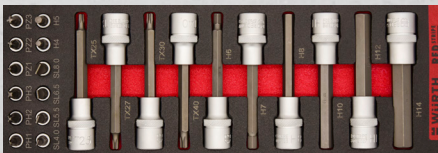

SET DE HERRAMIENTAS DADO CORTO 22 PIEZAS

Art.N°	Tamaño Orsy
0965241008	2.4.1