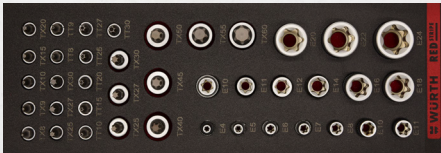

DETALLES DE COMPONENTES - SET ESPUMAS

SET DE HERRAMIENTAS 40PCS

Art.N°	Tamaño Orsy
0965241005	2.4.1