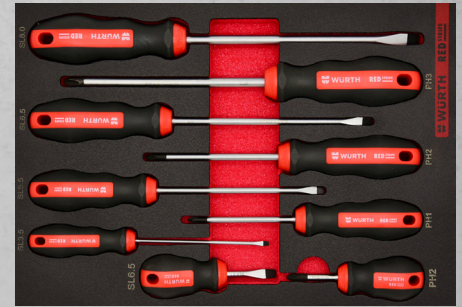

SET DESTORNILLADORES PH/SL 9PZAS C/ESPUMA

Art.N°	Tamaño Orsy
0965441007	4.4.1