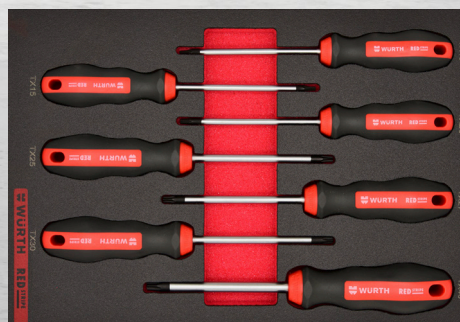

SET DE DESTORNILLADORES 7PCS

Art.N°	Tamaño Orsy
0965441107	4.4.1